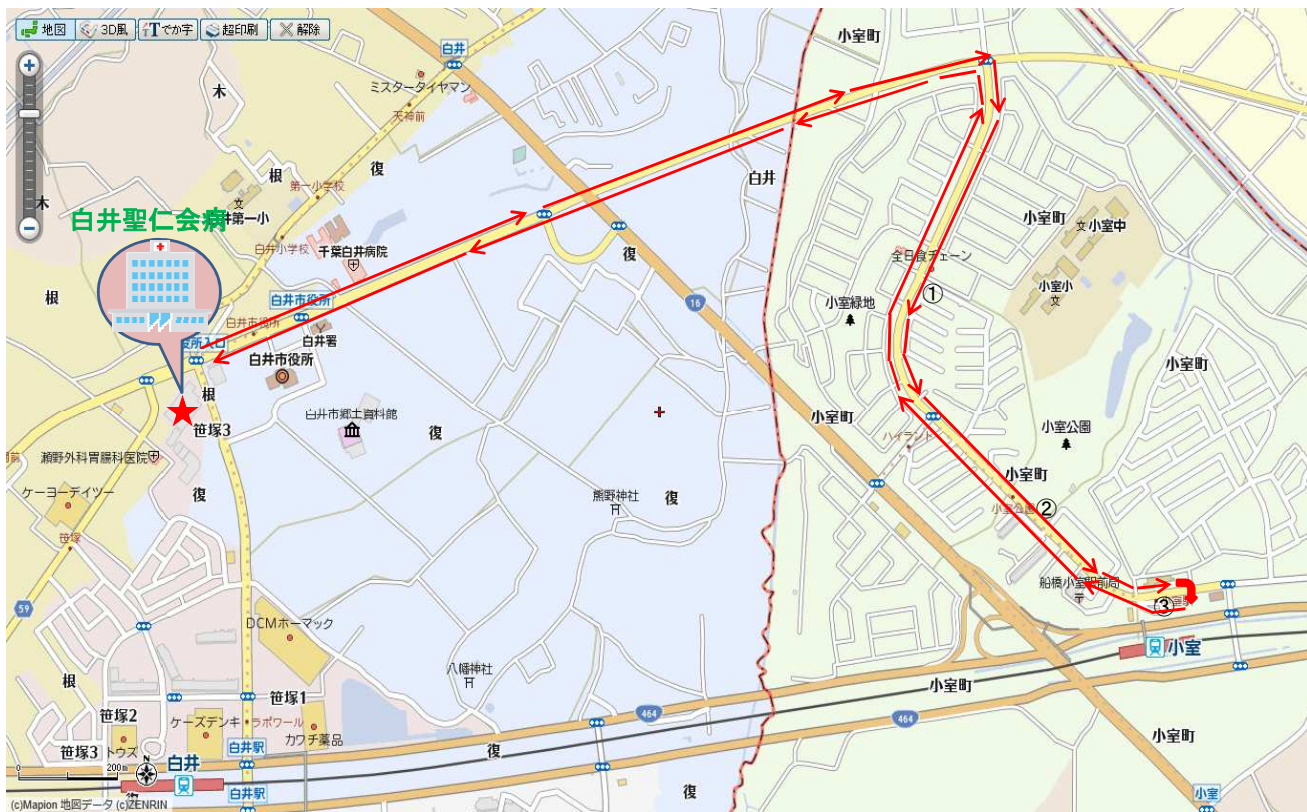

# ■ 小室駅行き

		①	②
出発	病院発	9:30	10:20
1	全日食チェーン(ハピネス前)	9:35	10:25
2	小室公園(野球場入口)	9:36	10:26
3	小室駅北口	9:37	10:27
到着	病院着	10:00	10:50

※ お帰りは「ニュータウン中央・内野・木刈方面」バスをご利用ください。

# ■小室駅方面

①全日食チェーン（ハピネス前）

**小室駅方面**

②小室公園

**小室駅方面**

③小室駅 北口

**ロータリー内で  
別の場所に停車する  
場合が御座います。**